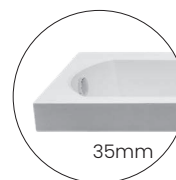

SLIM effect

Obecnie zauważalne jest coraz większe zainteresowanie wannami akrylowymi o niskim rancie, idealnie nadającym się do zabudowy płytkami czy wpuszczenia wanny w posadzkę.

Dostosowaliśmy ofertę marki do potrzeb Klientów poprzez wprowadzenie w wersji 'slim' wiele naszych bestsellerowych modeli wanien, jak również wanny Vitae Slim, Avita Slim oraz Vica Slim.